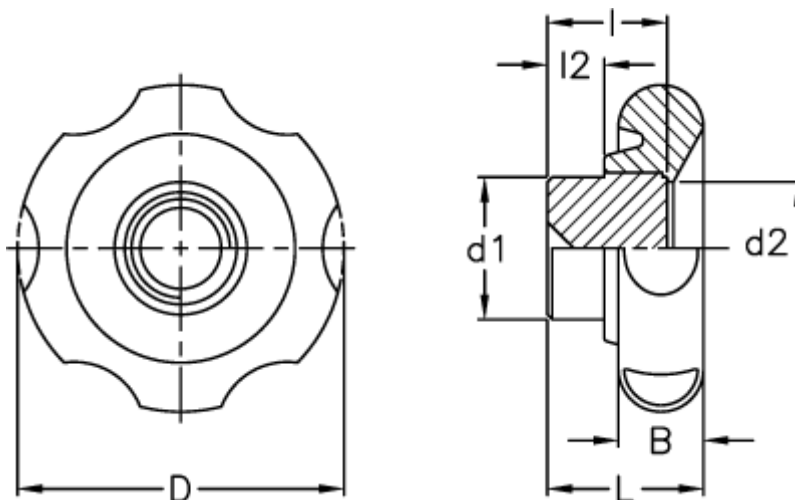

Article number: 2302074511

Description: E+G Lobe knob
VL.140/50 FP-A

Measures

B = 13

D = 51

d1 = 20

d2 = 18

l = 21

L = 29

l2 = 10